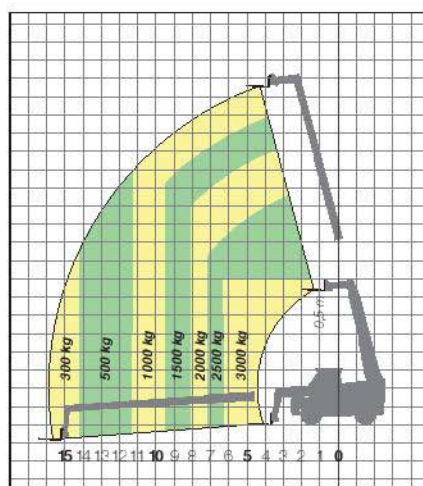

ROTO 45.19
FOURCHES SUR PNEUS AVANT