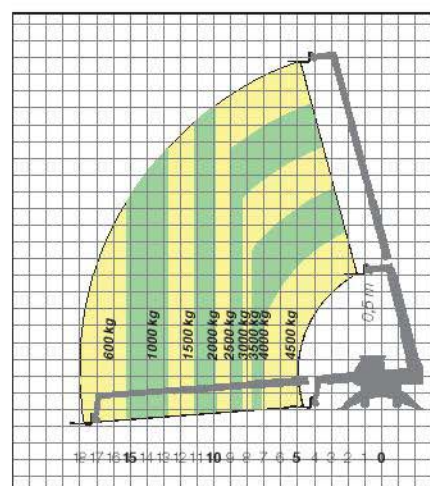

## DIMENSIONS ROTO 45.19

A (mm)	6075	H (mm)	2400	P (mm)	2980
C (mm)	2970	L (mm)	5030	R (mm)	4050
E (mm)	5060	M (mm)	995	S (mm)	5150
F (mm)	430	N [mm]	2505		

ROTO 45.19  
FOURCHES SUR STABILISATEURS SUR 360°

ROTO 45.19  
FOURCHES SUR PNEUS AVANT

## DIMENSIONS ROTO 45.21

A (mm)	6600	H (mm)	2400	P (mm)	2980
C (mm)	2970	L (mm)	5030	R (mm)	4050
E (mm)	5060	M (mm)	995	S (mm)	6100
F (mm)	430	N [mm]	2505		

ROTO 45.21  
FOURCHES SUR STABILISATEURS SUR 360°