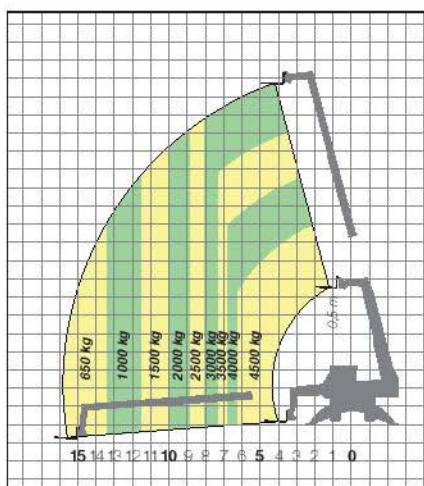

## DIMENSIONS ROTO 45.19

A (mm)	6075	H (mm)	2400	P (mm)	2980
C (mm)	2970	L (mm)	5030	R (mm)	4050
E (mm)	5060	M (mm)	995	S (mm)	5150
F (mm)	430	N [mm]	2505		

ROTO 45.19  
FOURCHES SUR STABILISATEURS SUR 360°

## DIMENSIONS ROTO 45.21

A (mm)	6600	H (mm)	2400	P (mm)	2980
C (mm)	2970	L (mm)	5030	R (mm)	4050
E (mm)	5060	M (mm)	995	S (mm)	6100
F (mm)	430	N [mm]	2505		

ROTO 45.21  
FOURCHES SUR STABILISATEURS SUR 360°