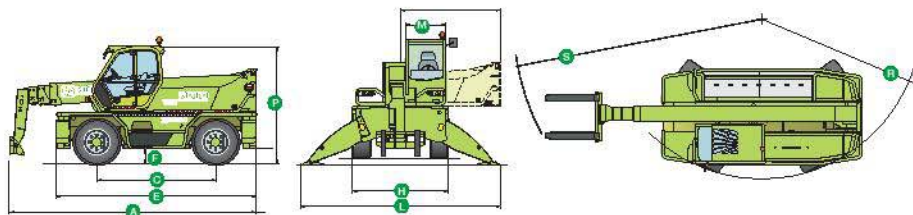

## DIMENSIONS ROTO 45.19

A (mm)	6075	H (mm)	2400	P (mm)	2980
C (mm)	2970	L (mm)	5030	R (mm)	4050
E (mm)	5060	M (mm)	995	S (mm)	5150
F (mm)	430	N [mm]	2505		

ROTO 45.19  
FOURCHES SUR STABILISATEURS SUR 360°

## DIMENSIONS ROTO 45.21

A (mm)	6600	H (mm)	2400	P (mm)	2980
C (mm)	2970	L (mm)	5030	R (mm)	4050
E (mm)	5060	M (mm)	995	S (mm)	6100
F (mm)	430	N [mm]	2505		

ROTO 45.21  
FOURCHES SUR STABILISATEURS SUR 360°