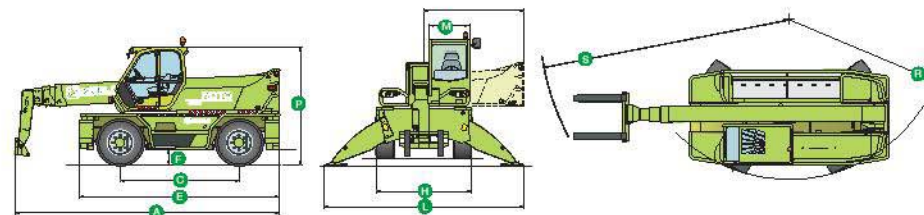

ROTO 45.19

DIMENSIONS ROTO 45.19

A (mm)	6075	H (mm)	2400	P (mm)	2980
C (mm)	2970	L (mm)	5030	R (mm)	4050
E (mm)	5060	M (mm)	995	S (mm)	5150
F (mm)	430	N [mm]	2505		

ROTO 45.21

DIMENSIONS ROTO 45.21

A (mm)	6600	H (mm)	2400	P (mm)	2980
C (mm)	2970	L (mm)	5030	R (mm)	4050
E (mm)	5060	M (mm)	995	S (mm)	6100
F (mm)	430	N [mm]	2505